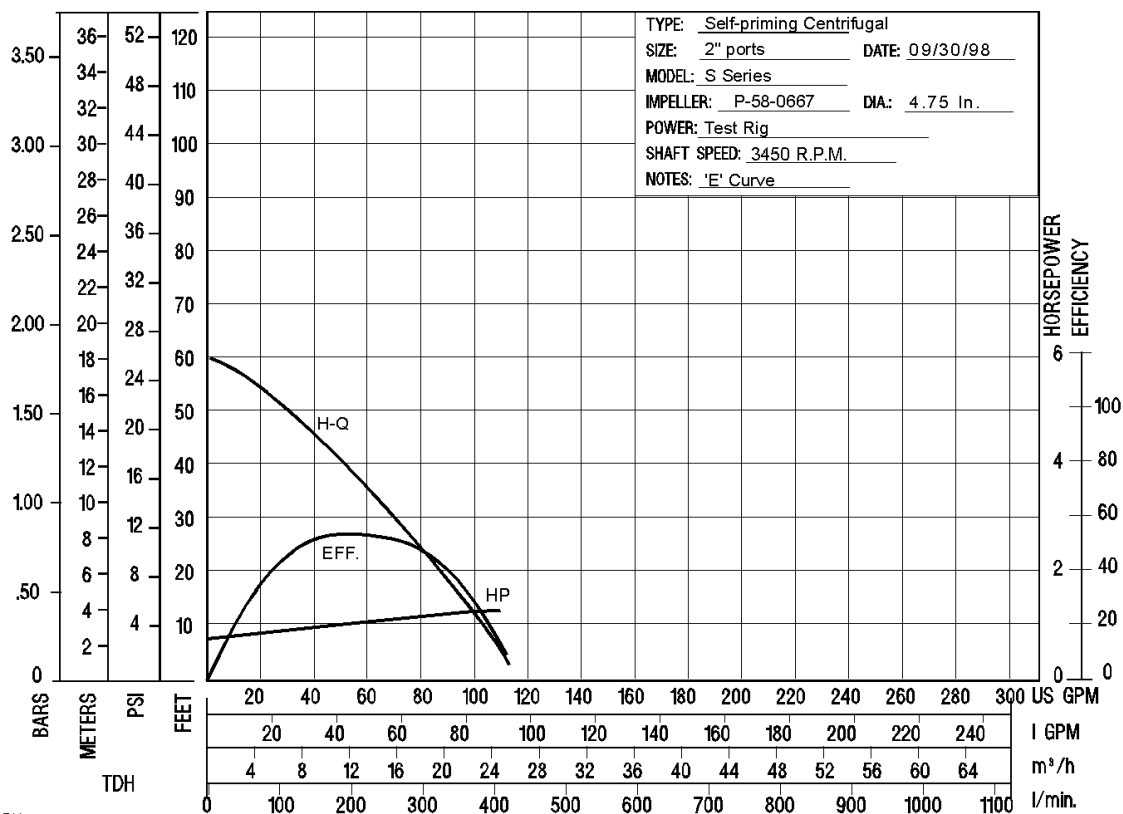

PACER[®] PUMPS

S667ECRV

Kapacitetskurva med hydraulmotor, 667, 3450 rpm