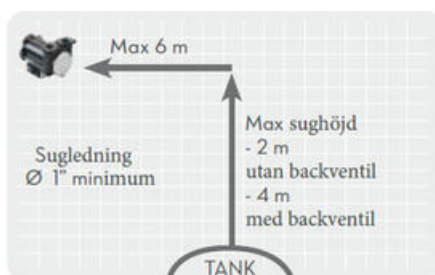

Pumparna har inbyggd överströmningsventil vilket skyddar pumpen mot överbelastningar och gör dem speciellt lämpliga för användning med pistolhandtag.

Teknisk data

| | |
|----------------------|----------|
| Flöde max | 70 l/min |
| Tryck max | 2,3 bar |
| Anslutning | 1" BSP |
| Modell | E80 |
| Sughöjd max | 4 m |
| Material Axel | Stål |
| Material Axeltätning | Viton |

| | |
|---------------------------|----------|
| Material Pumphus | Gjutjärn |
| Material Rotor | Stål |
| Material Vingar | Acetal |
| Spänning | 230 V |
| Ström max | 3,5 A |
| Varvtal | 1400 rpm |
| Omgivningstemperatur från | -20 °C |
| Omgivningstemperatur till | 60 °C |
| IP-klass | IP55 |
| Vikt | 10,26 kg |