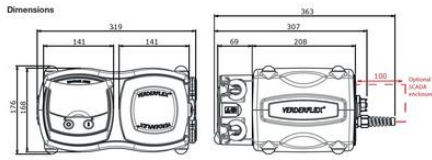

Dimensions