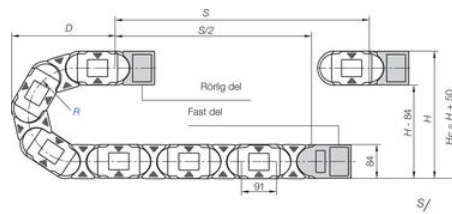

## KABELKEDJOR SERIE E4.56

E4.56.21.350.0

Kedja serie E4/1. 11 st Länkar/m

- Innerhöjd 56mm / Innerbredder 50-600mm
- Rak gång tack vare inner-/ytterledsprincipen
- Tyst gång tack vare inbyggd broms i de radiella stoppen
- Breda tvärsläer i plast – kabelvänligt

### Produktinformation

Acceleration	200 m/s <sup>2</sup>
Bredd inre	212 mm
Bredd yttre	247 mm
Böjningsradie	350 mm
Delning	91 mm/link
Färg	Svart
Glidhastighet max	10 m/s
Höjd inre	56 mm
Höjd yttre	84 mm
Akhastighet max	20 m/s

### Art.nr. struktur

E4.56. 13. 250. 0

R	135	150	175	200	240	250	300	350	400	450	500
H-0-25	354	384	434	484	564	584	684	784	884	984	1084
D	268	283	308	333	373	383	433	483	533	583	633
K	610	655	735	815	940	970	1125	1285	1440	1600	1755
M2	354	266	266	266	266	266	266	266	266	266	266
D2+25	268	450	580	710	900	980	1180	1440	1530	1700	1850
K2	610	819	1092	1274	1547	1638	2002	2275	2548	2912	3276