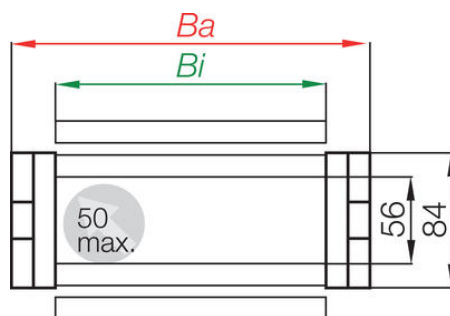

## KABELKEDJOR SERIE E4.56

E4.56.21.350.0

Kedja serie E4/1. 11 st Länkar/m

- Innerhöjd 56mm / Innerbredder 50-600mm
- Rak gång tack vare inner-/ytterledsprincipen
- Tyst gång tack vare inbyggd broms i de radiella stoppen
- Breda tvärsläer i plast – kabelvänligt

### Produktinformation

Acceleration	200 m/s <sup>2</sup>
Bredd inre	212 mm
Bredd yttre	247 mm
Böjningsradie	350 mm
Delning	91 mm/link
Färg	Svart
Glidhastighet max	10 m/s
Höjd inre	56 mm
Höjd yttre	84 mm
Akhastighet max	20 m/s

### Art.nr. struktur

E4.56. 13. 250. 0

R	135	150	175	200	240	250	300	350	400	450	500
H-0-25	354	384	434	484	564	584	684	784	884	984	1084
D	268	283	308	333	373	383	433	483	533	583	633
K	610	655	735	815	940	970	1125	1285	1440	1600	1755
M2	354	266	266	266	266	266	266	266	266	266	266
D2+25	268	450	580	710	900	980	1180	1440	1530	1700	1850
K2	610	819	1092	1274	1547	1638	2002	2275	2548	2912	3276