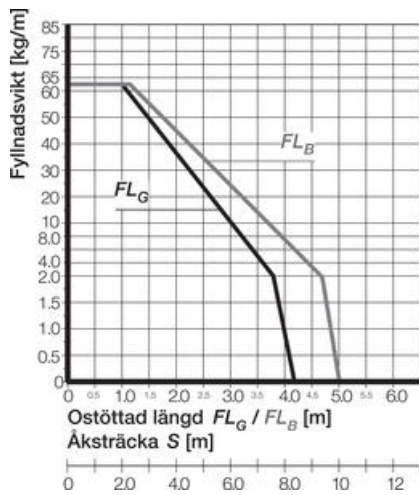

## KABELKEDJOR SERIE E4.56

E4.56.21.350.0

Kedja serie E4/1. 11 st Länkar/m

- Innerhöjd 56mm / Innerbredder 50-600mm
- Rak gång tack vare inner-/ytterledsprincipen
- Tyst gång tack vare inbyggd broms i de radiella stoppen
- Breda tvärsläer i plast – kabelvänligt

### Produktinformation

Acceleration	200 m/s <sup>2</sup>
Bredd inre	212 mm
Bredd yttre	247 mm
Böjningsradie	350 mm
Delning	91 mm/link
Färg	Svart
Glidhastighet max	10 m/s
Höjd inre	56 mm
Höjd yttre	84 mm
Akhastighet max	20 m/s

### Art.nr. struktur

E4.56. 13. 250. 0

R	135	150	175	200	240	250	300	350	400	450	500
H-0-25	354	384	434	484	564	584	684	784	884	984	1084
D	268	283	308	333	373	383	433	483	533	583	633
K	610	655	735	815	940	970	1125	1285	1440	1600	1755
M2	354	266	266	266	266	266	266	266	266	266	266
D2+25	268	450	580	710	900	980	1180	1440	1530	1700	1850
K2	610	819	1092	1274	1547	1638	2002	2275	2548	2912	3276