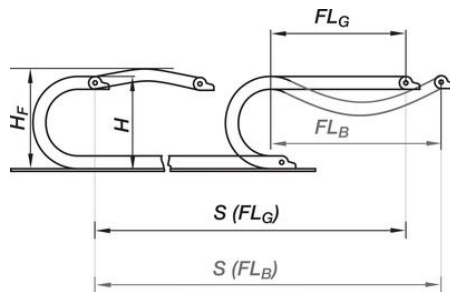

## KABELKEDJOR SERIE E4.56

E4.56.21.350.0

Kedja serie E4/1. 11 st Länkar/m

- Innerhöjd 56mm / Innerbredder 50-600mm
- Rak gång tack vare inner-/ytterledsprincipen
- Tyst gång tack vare inbyggd broms i de radiella stoppen
- Breda tvärsläer i plast – kabelvänligt

### Produktinformation

Acceleration	200 m/s <sup>2</sup>
Bredd inre	212 mm
Bredd yttre	247 mm
Böjningsradie	350 mm
Delning	91 mm/link
Färg	Svart
Glidhastighet max	10 m/s
Höjd inre	56 mm
Höjd yttre	84 mm
Akhastighet max	20 m/s

### Art.nr. struktur

E4.56. 13. 250. 0

R	135	150	175	200	240	250	300	350	400	450	500
H-0-25	354	384	434	484	564	584	684	784	884	984	1084
D	268	283	308	333	373	383	433	483	533	583	633
K	610	655	735	815	940	970	1125	1285	1440	1600	1755
M2	354	266	266	266	266	266	266	266	266	266	266
D2+25	268	450	580	710	900	980	1180	1440	1530	1700	1850
K2	610	819	1092	1274	1547	1638	2002	2275	2548	2912	3276