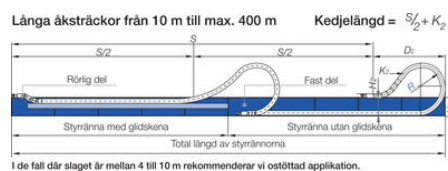

## KABELKEDJOR SERIE E4.56

E4.56.21.350.0

Kedja serie E4/1. 11 st Länkar/m

- Innerhöjd 56mm / Innerbredder 50-600mm
- Rak gång tack vare inner-/ytterledsprincipen
- Tyst gång tack vare inbyggd broms i de radiella stoppen
- Breda tvärsläer i plast – kabelvänligt

### Produktinformation

Acceleration	200 m/s <sup>2</sup>
Bredd inre	212 mm
Bredd yttre	247 mm
Böjningsradie	350 mm
Delning	91 mm/link
Färg	Svart
Glidhastighet max	10 m/s
Höjd inre	56 mm
Höjd yttre	84 mm
Akhastighet max	20 m/s

### Art.nr. struktur

E4.56. 13. 250. 0

R	135	150	175	200	240	250	300	350	400	450	500
H-0-25	354	384	434	484	564	584	684	784	884	984	1084
D	268	283	308	333	373	383	433	483	533	583	633
K	610	655	735	815	940	970	1125	1285	1440	1600	1755
M2	354	266	266	266	266	266	266	266	266	266	266
D2+25	268	450	580	710	900	980	1180	1440	1530	1700	1850
K2	610	819	1092	1274	1547	1638	2002	2275	2548	2912	3276