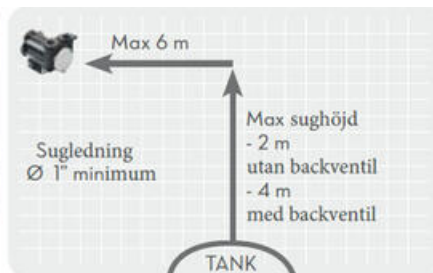

Pumparna har inbyggd överströmningsventil vilket skyddar pumpen mot överbelastningar och gör dem speciellt lämpliga för användning med pistolhandtag.

Teknisk data

Flöde max	70 l/min
Tryck max	2,3 bar
Anslutning	1" BSP
Anslutning	1" BSP
Modell	E80
Sughöjd max	4 m
Material Axel	Stål
Material Axeltätning	Viton
Material Pumphus	Gjutjärn
Material Rotor	Stål
Material Vingar	Acetal
Spänning	230 V
Ström max	3,5 A

Varvtal	1400 rpm
Omgivningstemperatur från	-20 °C
Omgivningstemperatur till	60 °C
IP-klass	IP55
Vikt	10,26 kg