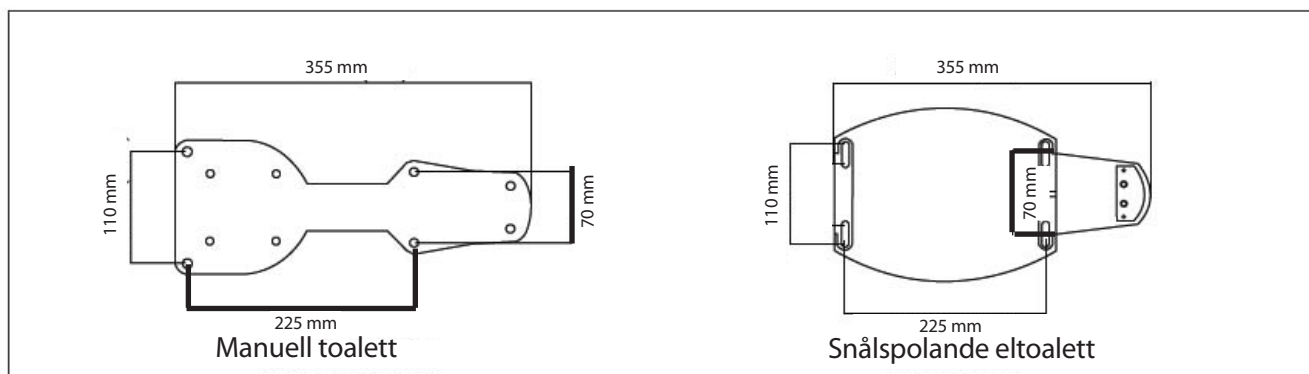

Den nya formgivningen erbjuder både energi- och vattensnål användning med ett integrerat spol- och avloppssystem.

telfa[®]

Box 120 30, 402 41 Göteborg • Godsadress: Karl Johansgatan 158, 414 51 Göteborg
Tel: 075 - 24 24 450 • Fax: 075 - 24 24 495 • www.telfa.se • info@telfa.se, order@telfa.se

Fotpedal

Den nya snålspolande eltoaletten behöver bara ett enkelt fottryck för att fylla toaletten med vatten och ett tryck igen för att spola.

Toaletten har samma sockelstorlek, hålbildning och slanganslutningar som Jabsco's manuella toaletter för en enkel och passande installation.

Hålbild

Måttangivelse